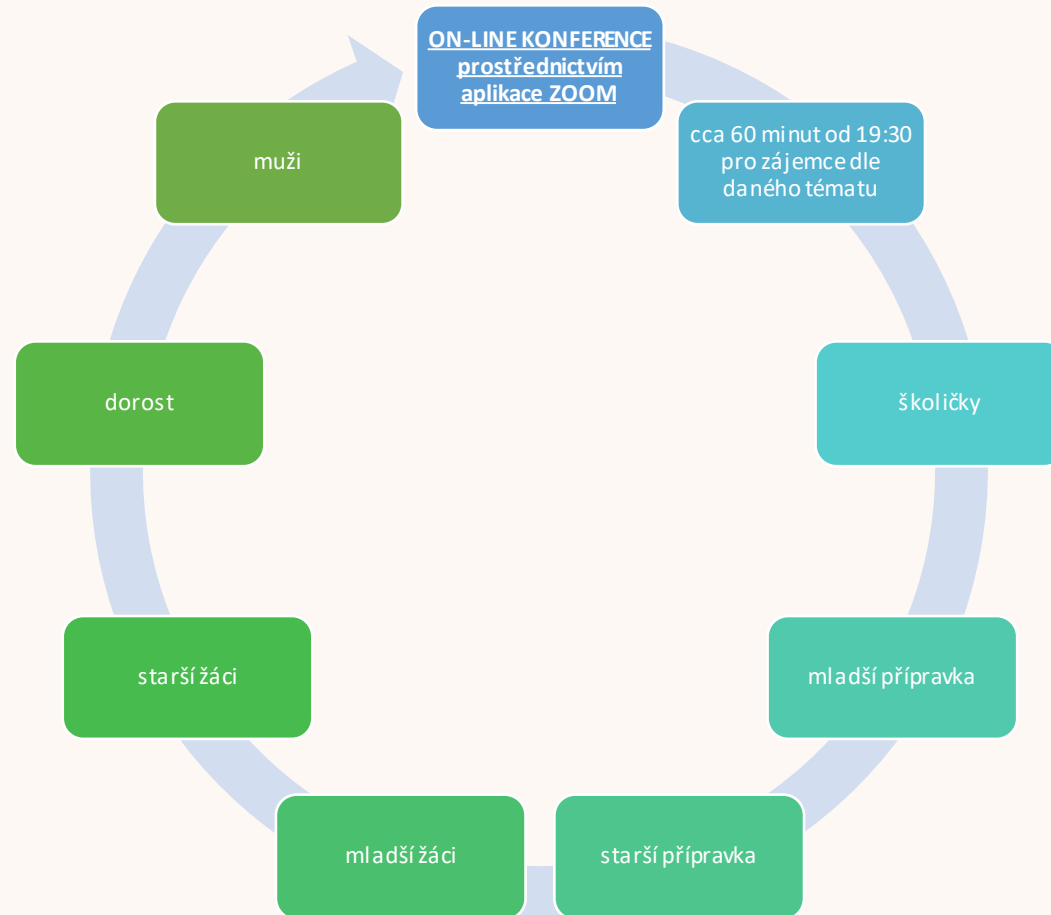

## FOTBALOVÉ MANTINELY

Inspirováno Uher festivaly VFA Zašová (Vašek Vinkler)

15 x 11 m výška 0,5 m dvě branky

OFS vlastní 2 hřiště k zapůjčení na nábory, doprovodný program pro dětský den nebo turnaj

jaro 2022